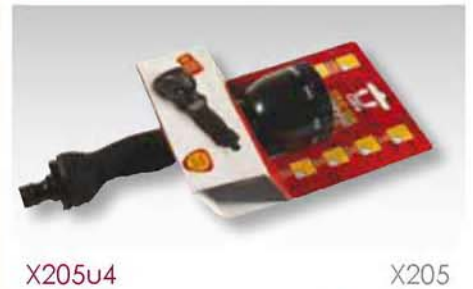

8 Way GT nozzle
8 Standen wasspuit
Düse mit 8 Wasserstrahleinstellungen
Jet d'eau à 8 positions

X205/0 X205 60 22*ø 6 cm 10/60